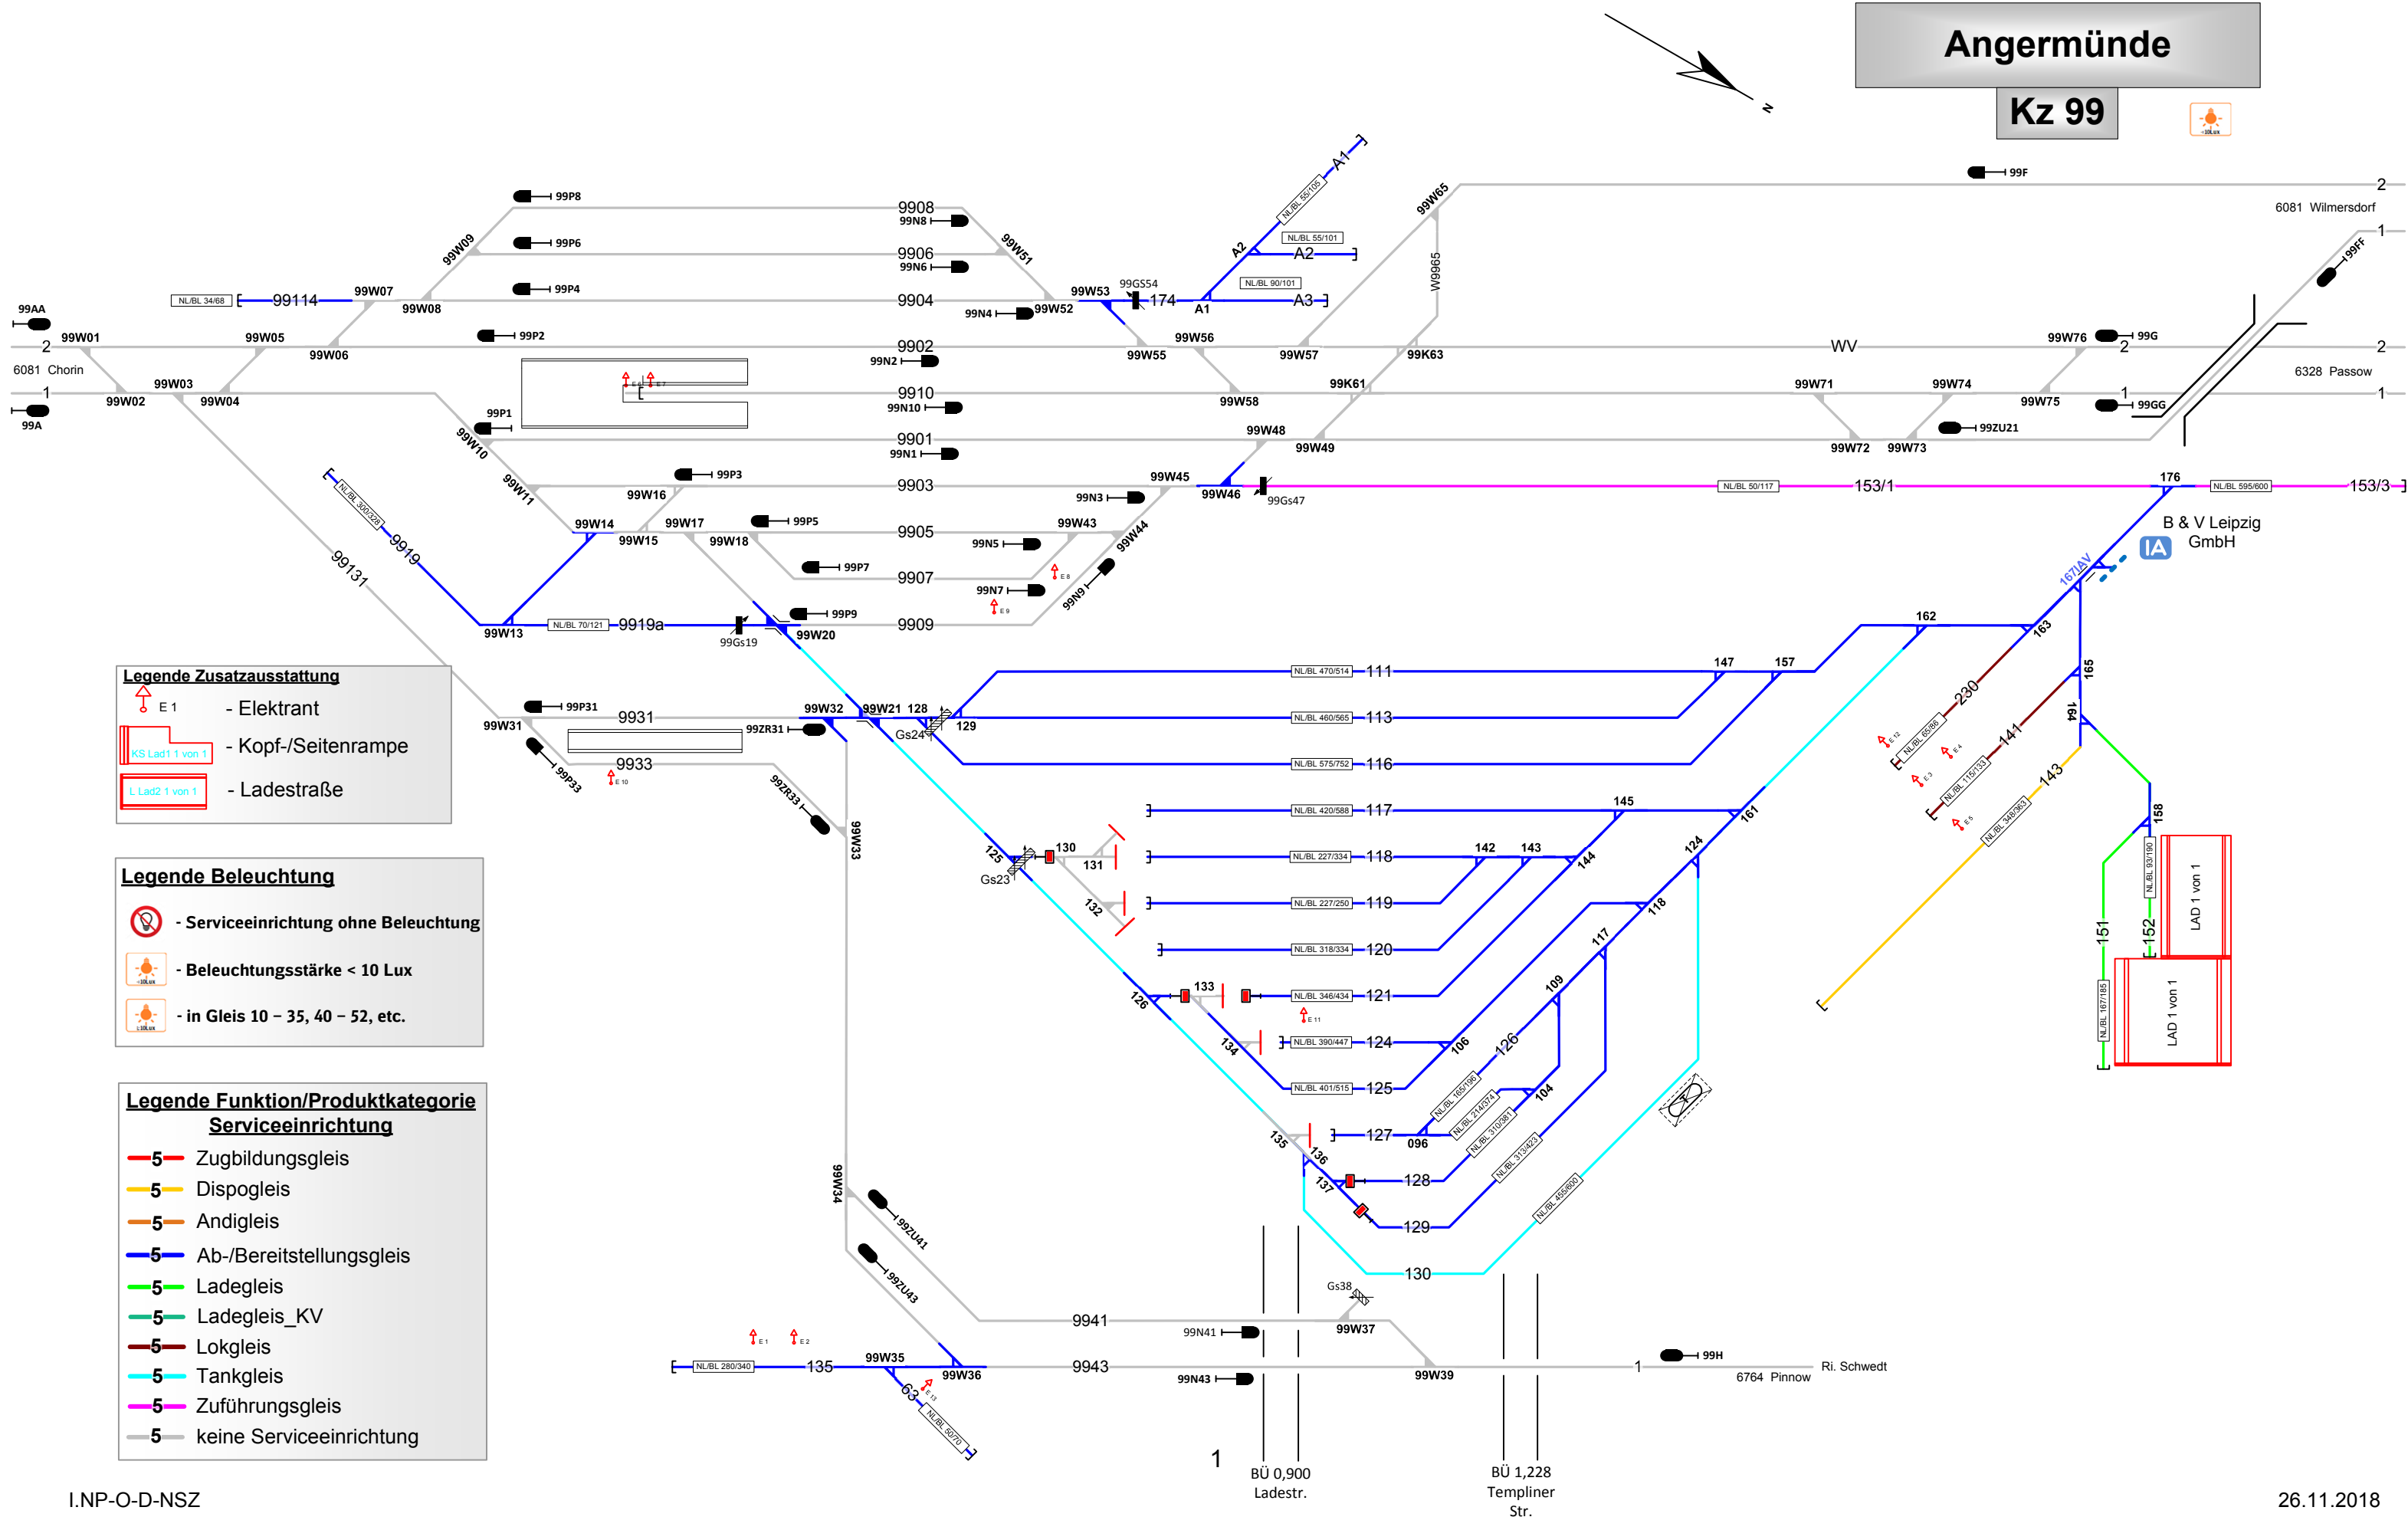

## Angermünde

Kz 99

**Legende Zusatzausstattung**

- E 1 - Elektrant
- Kopf-/Seitenrampe
- Ladestraße

**Legende Beleuchtung**

- Serviceeinrichtung ohne Beleuchtung
- Beleuchtungsstärke < 10 Lux
- in Gleis 10 - 35, 40 - 52, etc.

**Legende Funktion/Produktkategorie Serviceeinrichtung**

- 5 - Zugbildungsgleis
- 5 - Dispogleis
- 5 - Andigleis
- 5 - Ab-/Bereitstellungsgleis
- 5 - Ladegleis
- 5 - Ladegleis\_KV
- 5 - Lokgleis
- 5 - Tankgleis
- 5 - Zuführungsgleis
- 5 - keine Serviceeinrichtung