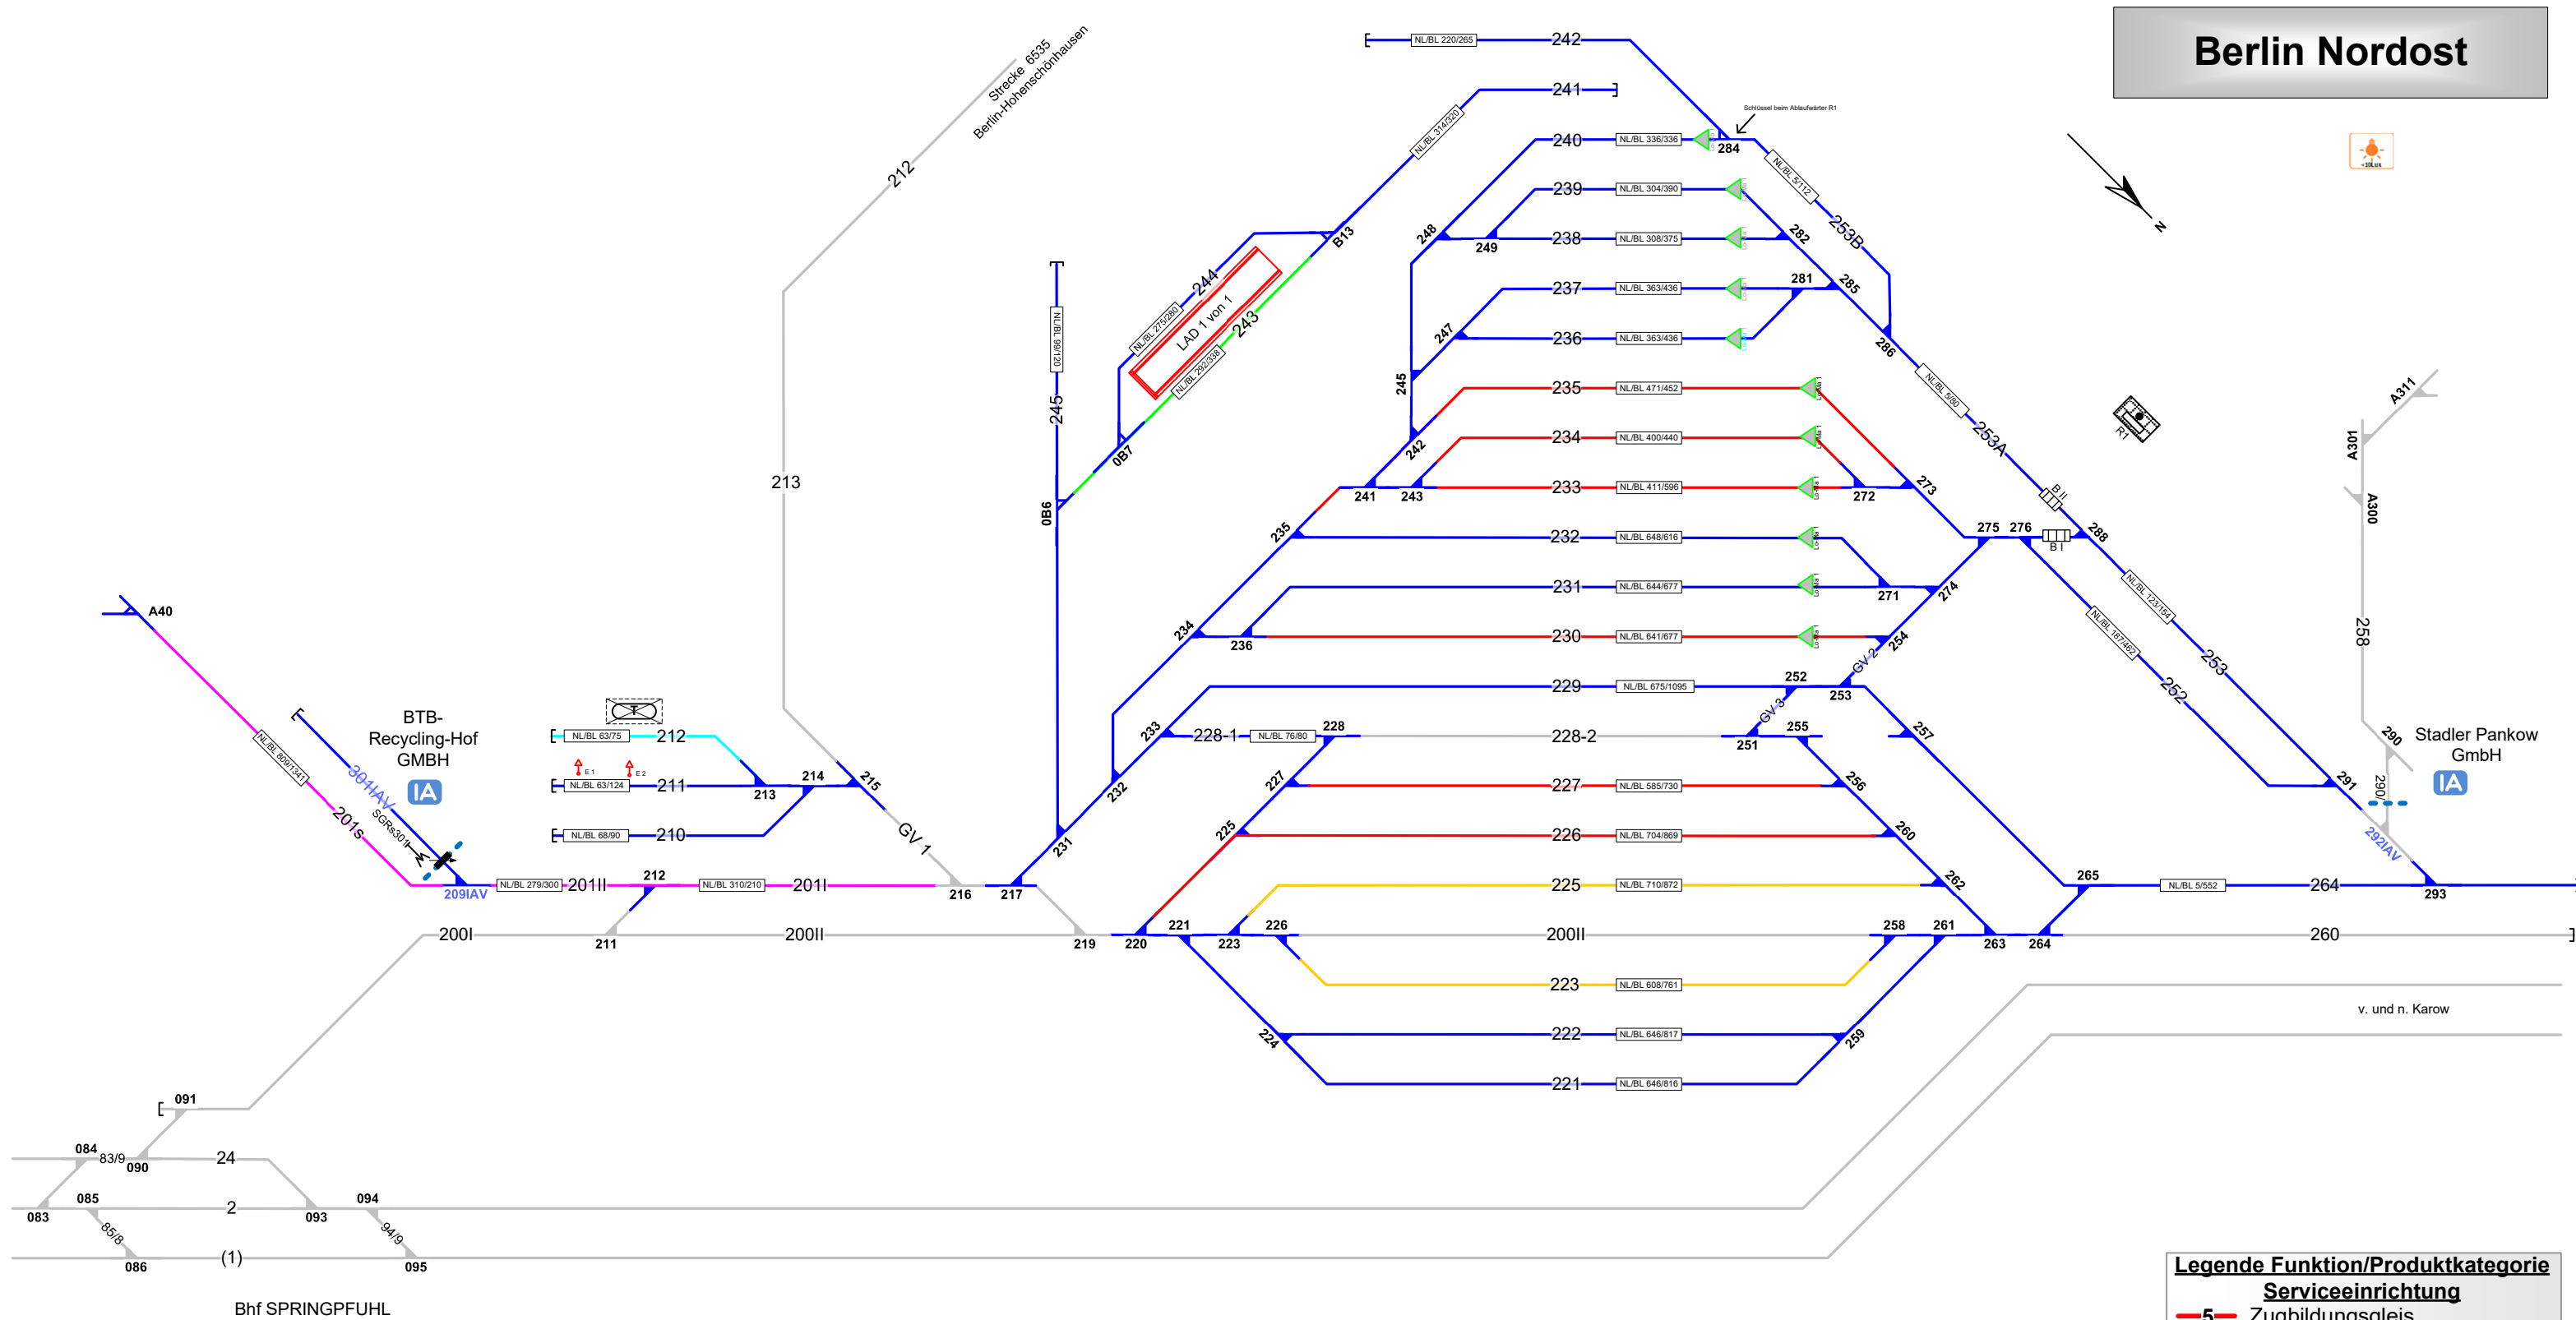

Berlin Nordost

Legende Funktion/Produktkategorie

Serviceeinrichtung

- 5 Zugbildungsgleis
- 5 Dispogleis
- 5 Andigleis
- 5 Ab-/Bereitstellungsgleis
- 5 Ladegleis
- 5 Ladegleis_KV
- 5 Lokgleis
- 5 Tankgleis
- 5 Zuführungsgleis
- 5 keine Serviceeinrichtung

Legende Beleuchtung

- Serviceeinrichtung ohne Beleuchtung
- Beleuchtungsstärke < 10 Lux
- in Gleis 10 - 35, 40 - 52, etc.

Legende Zusatzausstattung

- Elektrant
- Geschwindigkeitssteuerung vollautomatisch
- Tankstelle
- Ladestraße